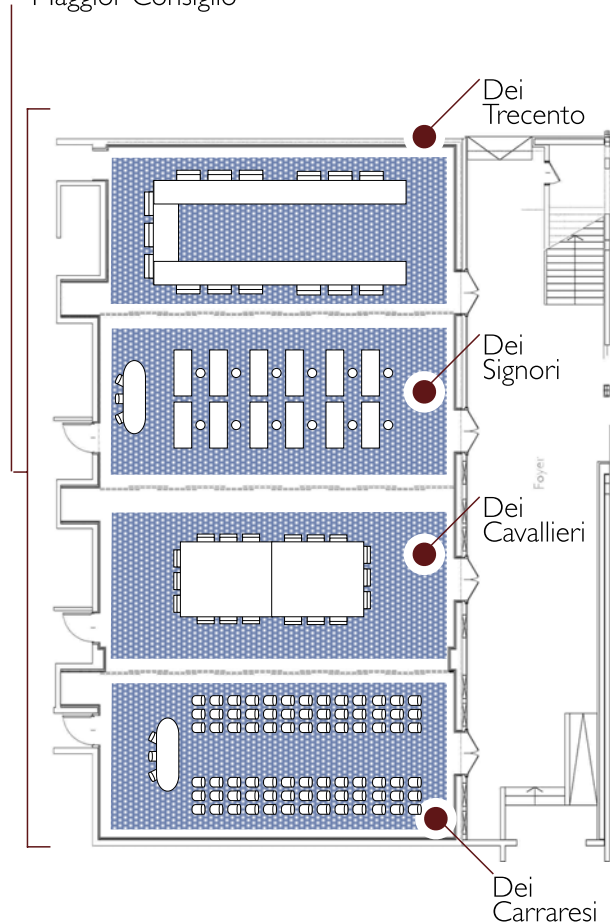

Maggior Consiglio

Dimensione Sala
Measure room

Superficie
Surface

Altezza
Height

Platea
Theatre

Banchi Scuola
Class room

Ferro di cavallo
"u" table

Tavolo unico
Board

Banchetti
Banquet

Cocktail
Cocktail

Dei Trecento
Dei Cavalieri

15x7,50m

113mq

4,25m

100pax

60pax

45pax

45pax

80pax

100pax

Dei Signori
Dei Carraresi

15x7,50m

113mq

4,25m

100pax

60pax

45pax

45pax

80pax

100pax

Maggior
Consiglio

30x15m