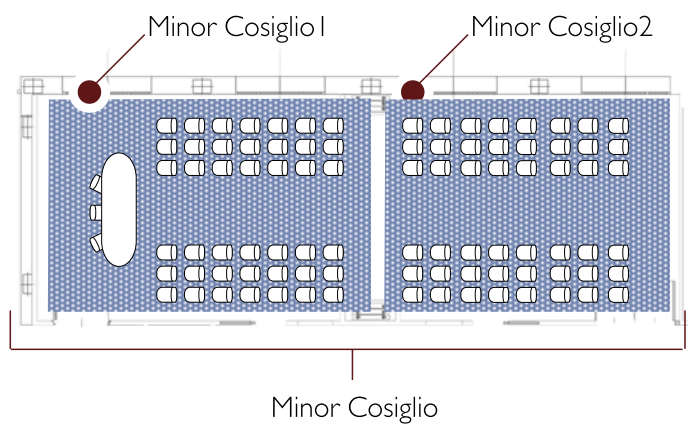

Maggior Consiglio

Dimensione Sala
Measure room

Superficie
Surface

Altezza
Height

Platea
Theatre

Banchi Scuola
Class room

Ferro di cavallo
"u" table

Tavolo unico
Board

Banchetti
Banquet

Cocktail
Cocktail

Dei Trecento
Dei Cavalieri

15x7,50m

113mq

4,25m

100pax

60pax

45pax

45pax

80pax

100pax

Dei Signori
Dei Carraresi

15x7,50m

113mq

4,25m

100pax

60pax

45pax

45pax

80pax

100pax

Maggior
Consiglio

30x15m