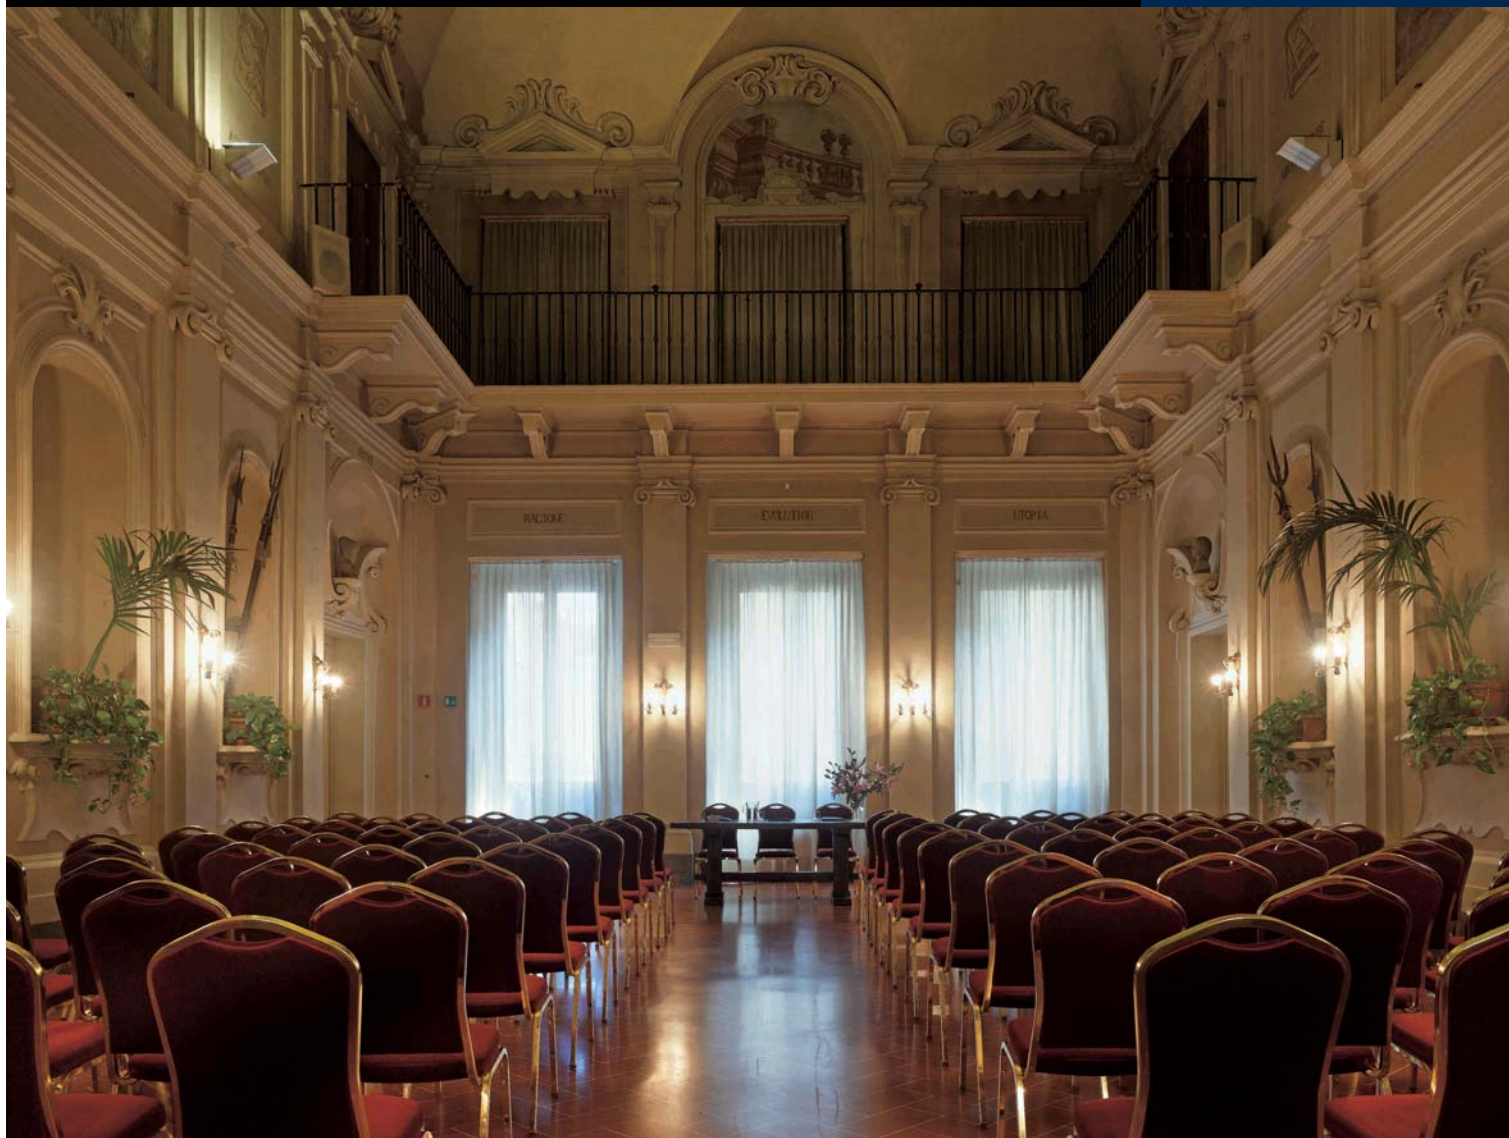

	Delle Feste	Dei Gaddi	Luca Giordano	Milton	Regia	Winter Garden
Dimensione Sala <i>Measure room</i>	12,70x8,20m	12,70x5,60m	13x8,20m	4,72x8,75m	6x5m	8,50x5,50m
Superficie <i>Surface</i>	110mq	70mq	115mq	37mq	30mq	46mq
Altezza <i>Height</i>	10,45m	5,40m	10,45m	5,40m	5,40m	5,40m
 Platea <i>Theatre</i>	120pax	60pax	120pax	20pax	15pax	40pax
 Banchi Scuola <i>Classroom</i>	60pax	40pax	60pax	20pax		30pax
 Ferro di cavallo <i>"u" table</i>	50pax	35pax	60pax			20pax
 Tavolo unico <i>Board</i>	60pax	40pax	50pax	18pax	12pax	25pax
 Banchetti <i>Banquet</i>	110pax	50pax	110pax			50pax
 Cocktail <i>Cocktail</i>	150pax	60pax	150pax			60pax

ASTORIA

FLORENCE

MEETING CENTRE

Meeting ad alto livello.

Atmosfere sontuose per location d'eccezione adatte ad ogni evento, grazie a sale che possono ospitare **da 20 a 150 persone**. La bellezza del barocco fiorentino, presenza viva, vitale, ricca e preziosa. Affreschi d'epoca che colorano le volte dei saloni e si armonizzano perfettamente con i colori, i materiali, i tessuti, gli arredi. **A rendere il tutto perfetto, un servizio impeccabile e attento ad ogni esigenza e ad ogni richiesta, anche le più personalizzata e speciale.**

High level meetings.

*Sumptuous settings provide exceptional venues suitable for any event, thanks to the **rooms that can accommodate 20-150 people**. Beautiful Florentine baroque art, a lively, vital, rich and luxurious presence. Period frescos decorate the vaulted ceilings of the rooms and harmonize perfectly with the colors, materials, fabrics and the furnishings. And just to make everything perfect, **an impeccable service attentive to your every need and desire, even the most special and personal requests.***