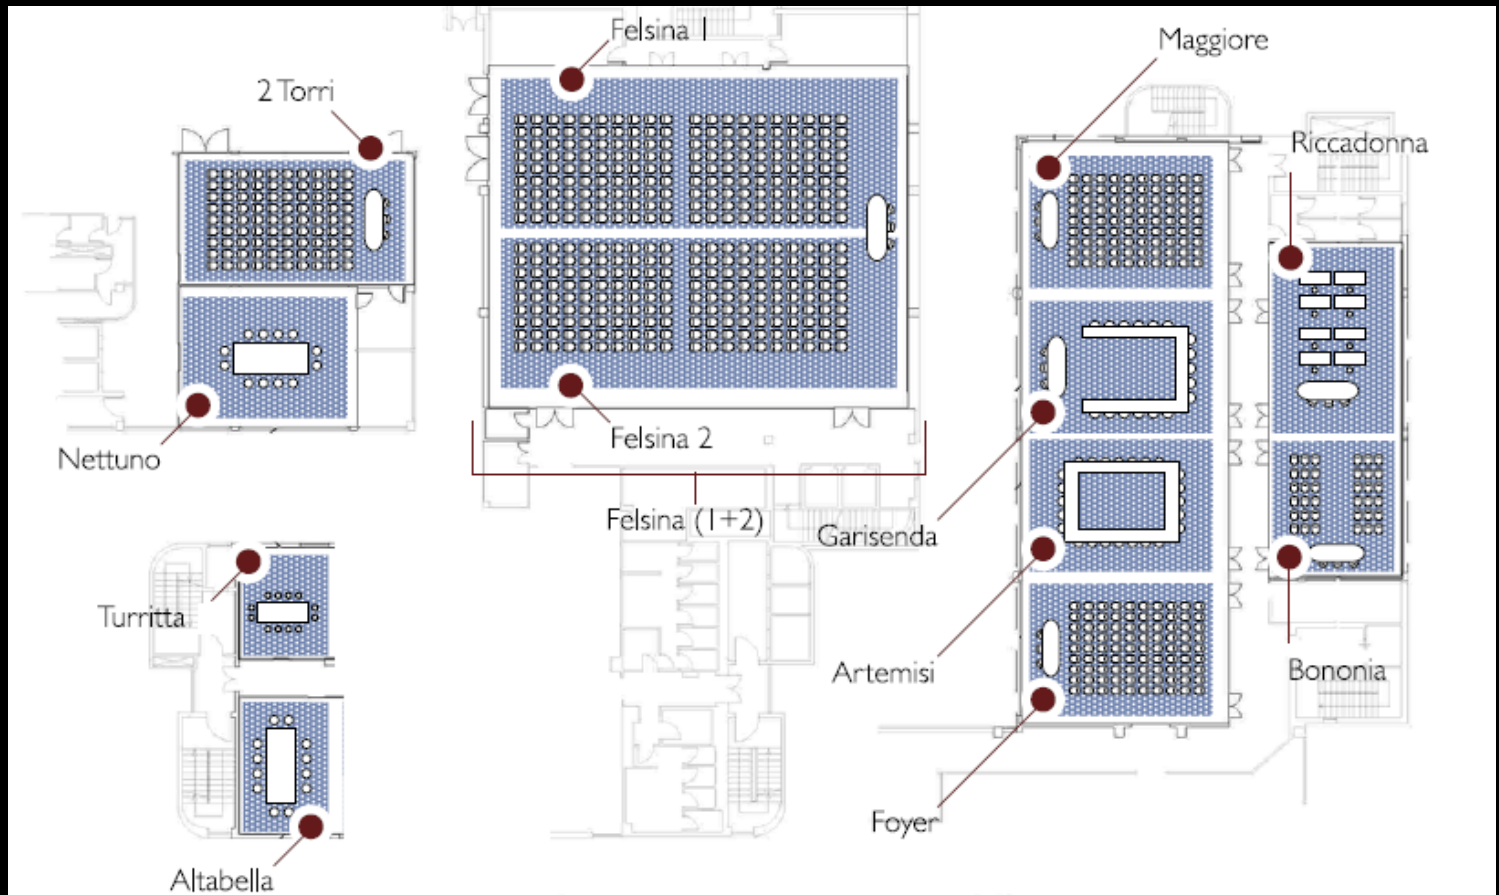

# 84 TOWER BOLOGNA

## MEETING ROOMS

Sala	Platea	Ferro di cavallo	Banchi di scuola	Unico	Banchetti	Cocktails	Dimensioni		Mq	Height
Felsina	400	75	180	100	330	350	21,10	17,20	362,92	3,50
Felsina1	180	50	90	60	96	150	10,55	17,20	181,46	3,50
Felsina2	180	50	90	60	96	150	10,55	17,20	181,46	3,50
Artemisi	60	30	35	30	48	60	7,15	10,50	75,08	2,70
Garisenda	60	30	35	30	48	60	7,15	10,50	75,08	2,70
Maggiore	70	30	35	30	60	70	7,50	10,50	78,75	2,70
Foyer	70	30	35	30	60	70	7,50	10,50	78,75	2,70
Riccadonna	50	20	25	20	36	50	7,77	6,80	52,84	2,70
Bononia	35	15	20	20	24	35	5,25	6,80	35,70	2,70
Turritta	10	8	10	8	10	10	2,75	5,10	14,03	2,70
Due Torri	80	35	40	38	72	70	7,00	12,40	86,80	2,70
Nettuno	40	16	20	20	48	35	7,00	9,10	63,70	2,70
Altabella	20	12	12	16	16	20	6,80	4,80	32,64	2,70